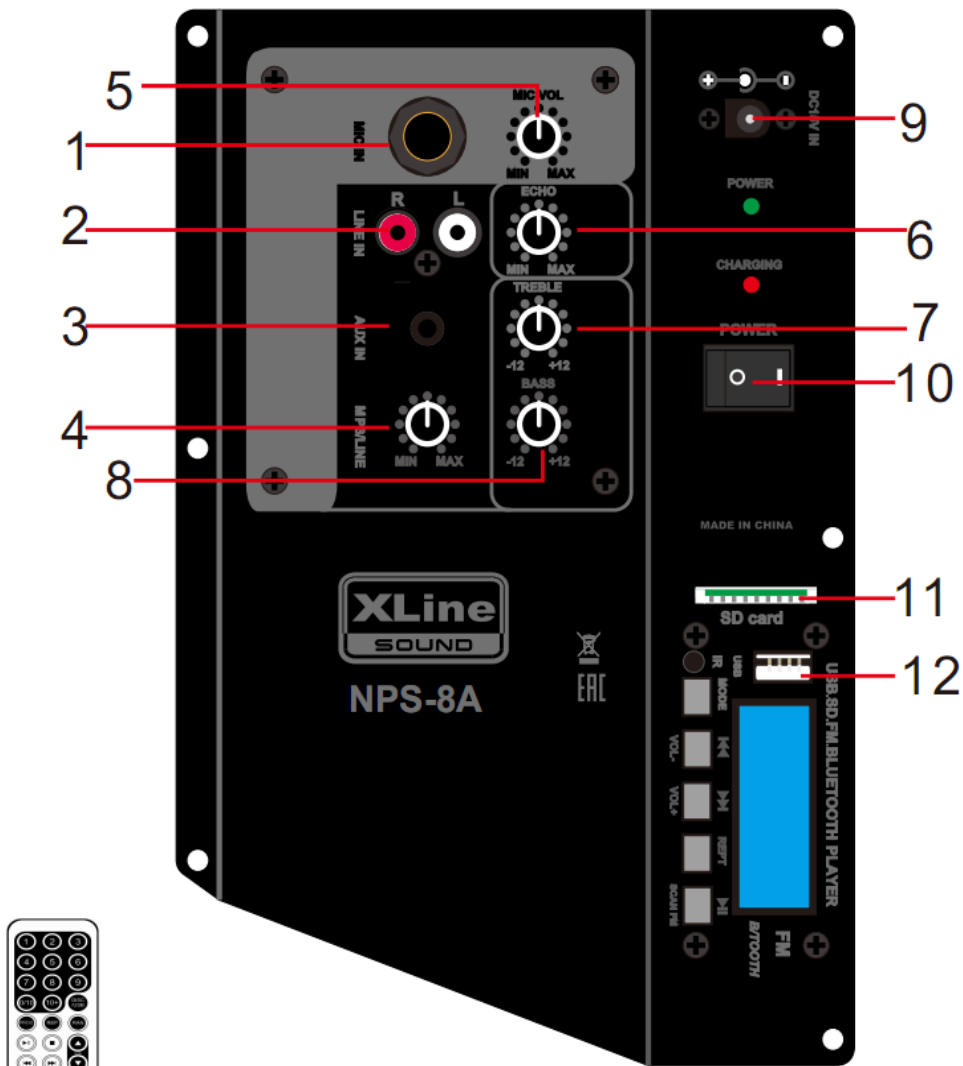

1. Микрофонный вход 6.35мм Jack
2. Линейный вход RCA
3. Линейный вход 3.5мм AUX
4. Регулировка уровня MP3/LINE
5. Регулировка уровня микрофона
6. Регулировка уровня Echo
7. Регулировка уровня TREBLE
8. Регулировка уровня Bass
9. Вход для зарядки
10. Выключатель питания
11. Слот для SD карты
12. USB вход

СПЕЦИФИКАЦИЯ:

Активная 2-полосная акустическая система с батареей

8" динамик, 1.5"VC, 20oz магнит,

1" титановый драйвер

Усилитель класса D

Мощность усилителя: 30Вт RMS

LCD дисплей

USB/SD/Bluetooth/FM

SPL: 110Дб

Частотный диапазон:60Гц-20кГц

Линейный вход: RCA, 3.5 мм

Микрофонный вход: 6.35мм jack

Mic, Line, Treble, Bass, Master, Echo

Батарея: 12V,2200mA

Вес нетто:4.9 кг

Вес брутто:6 кг

Размер: 245x285x330 мм