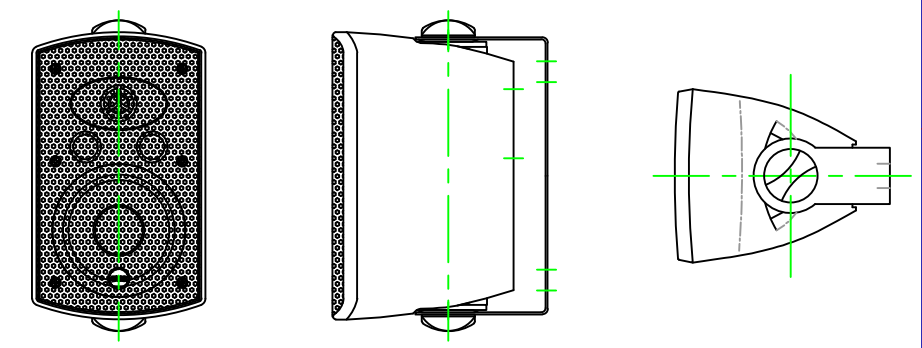

Top view/
Bottom view

THE SELECTOR OF LOUDSPEAKER RF516 T

THE SELECTOR OF LOUDSPEAKER RF508 T

Wall fastening of the loudspeaker

Fastening of the loudspeaker on the ceiling

Поз.	Кол.	Акустическая система		N документа	
Разраб.	Проб.	Утверждение - дата 01/11/08	Имя файла cr.dwg	Дата 00/00/00	Масштаб 1:10
CVGaudio			RF508/516T		
			001	Ред. 001	Лист 1/1