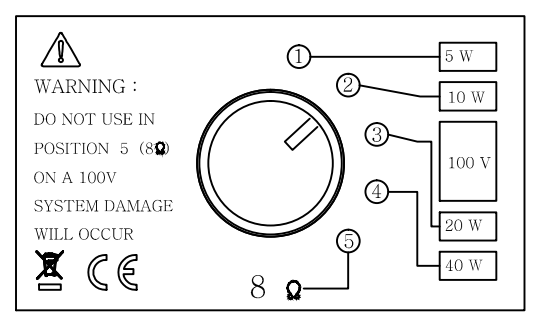

LOUDSPEAKER RF508/516T

Front view

Rear view

Left view

Front view

Left view

Top view/
Bottom view

fixing
screw

Top view/
Bottom view

THE SELECTOR OF LOUDSPEAKER RF516 T

THE SELECTOR OF LOUDSPEAKER RF508 T

Wall fastening of the loudspeaker

Fastening of the loudspeaker on the ceiling

Поз.	Кол.	Акустическая система		N документа	
Разраб.	Проб.	Утверждение - дата 01/11/08	Имя файла cr.dwg	Дата 00/00/00	Масштаб 1:10
CVGaudio			RF508/516T		
			001	Ред. 001	Лист 1/1