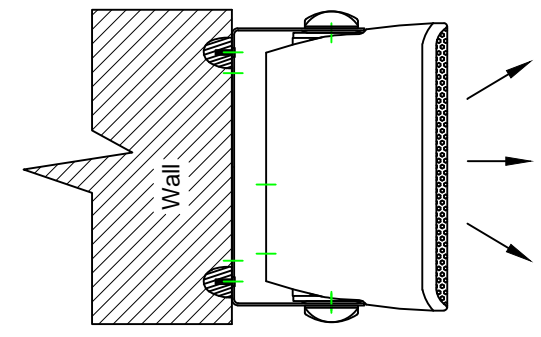

Top view/
Bottom view

THE SELECTOR OF LOUDSPEAKER RF516 T

THE SELECTOR OF LOUDSPEAKER RF508 T

Wall fastening of the loudspeaker

Fastening of the loudspeaker on the ceiling

Поз.	Кол.	Акустическая система		N документа	
Разраб.	Проб.	Утверждение - дата 01/11/08	Имя файла cr.dwg	Дата 00/00/00	Масштаб 1:10
CVGaudio			RF508/516T		
			001	Ред. 001	Лист 1/1