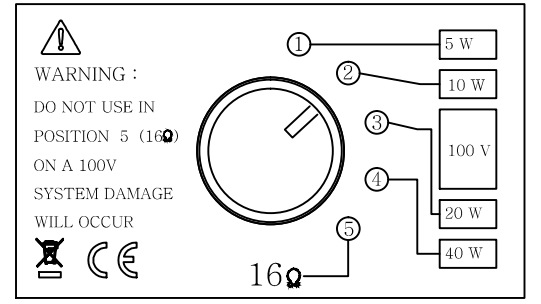

LOUDSPEAKER RF508/516T

Front view

Rear view

Left view

Front view

Left view

Top view/
Bottom view

fixing
screw

Top view/
Bottom view

THE SELECTOR OF LOUDSPEAKER RF516 T

THE SELECTOR OF LOUDSPEAKER RF508 T

Wall fastening of the loudspeaker

Fastening of the loudspeaker on the ceiling

Поз.	Кол.	Акустическая система		N документа	
Разраб.	Проб.	Утверждение - дата 01/11/08	Имя файла cr.dwg	Дата 00/00/00	Масштаб 1:10
CVGaudio			RF508/516T		
			001	Ред. 001	Лист 1/1