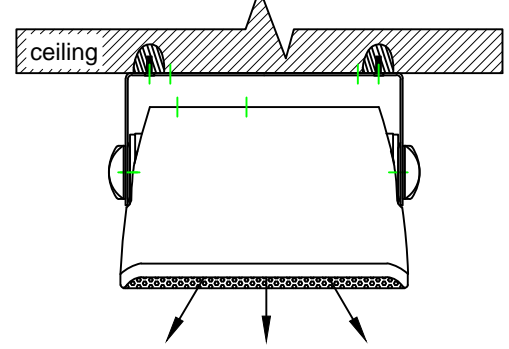

Top view/
Bottom view

THE SELECTOR OF LOUDSPEAKER RF516 T

THE SELECTOR OF LOUDSPEAKER RF508 T

Wall fastening of the loudspeaker

Fastening of the loudspeaker on the ceiling

Поз.	Кол.	Акустическая система		N документа	
Разраб.	Проб.	Утверждение - дата 01/11/08	Имя файла cr.dwg	Дата 00/00/00	Масштаб 1:10
CVGaudio			RF508/516T		
			001	Ред. 001	Лист 1/1