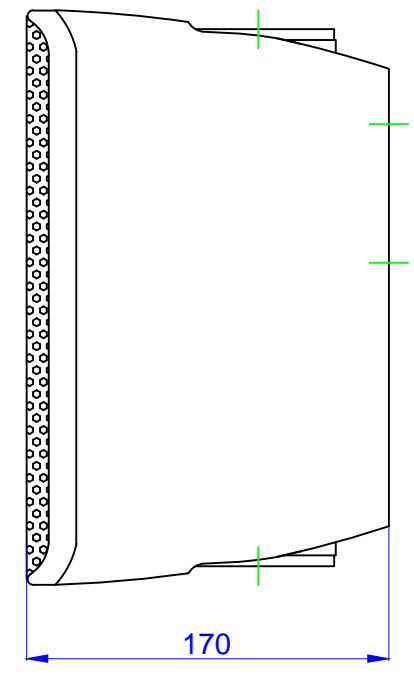

LOUDSPEAKER RF508/516T

Front view

Rear view

Left view

Front view

Left view

Top view/
Bottom view

fixing
screw

Top view/
Bottom view

THE SELECTOR OF LOUDSPEAKER RF516 T

THE SELECTOR OF LOUDSPEAKER RF508 T

Wall fastening of the loudspeaker

Fastening of the loudspeaker on the ceiling

Поз.	Кол.	Акустическая система		N документа	
Разраб.	Проб.	Утверждение - дата 01/11/08	Имя файла cr.dwg	Дата 00/00/00	Масштаб 1:10
CVGaudio			RF508/516T		
			001	Ред. 001	Лист 1/1