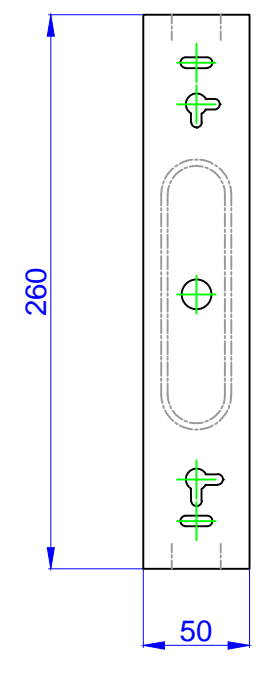

LOUDSPEAKER RF508/516T

Front view

Rear view

Left view

Front view

Left view

Top view/
Bottom view

fixing
screw

Top view/
Bottom view

THE SELECTOR OF LOUDSPEAKER RF516 T

THE SELECTOR OF LOUDSPEAKER RF508 T

Wall fastening of the loudspeaker

Fastening of the loudspeaker on the ceiling

Поз.	Кол.	Акустическая система		N документа	
Разраб.	Проб.	Утверждение - дата 01/11/08	Имя файла cr.dwg	Дата 00/00/00	Масштаб 1:10
CVGaudio			RF508/516T		
			001	Ред. 001	Лист 1/1