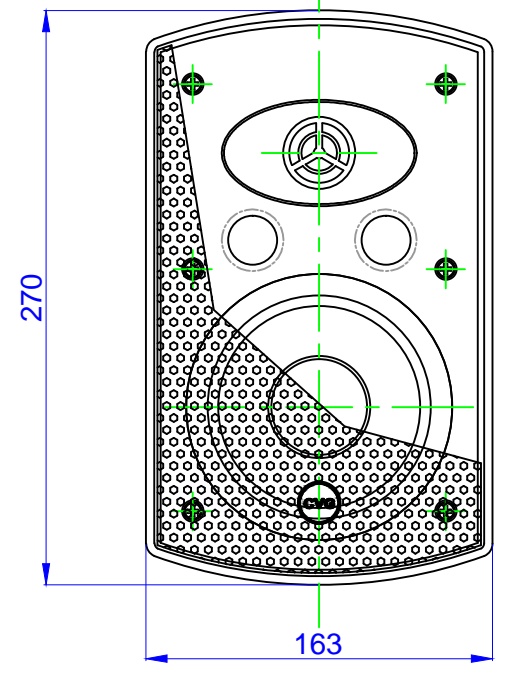

LOUDSPEAKER RF508/516T

Front view

Rear view

Left view

Front view

Left view

Top view/
Bottom view

fixing
screw

Top view/
Bottom view

THE SELECTOR OF LOUDSPEAKER RF516 T

THE SELECTOR OF LOUDSPEAKER RF508 T

Wall fastening of the loudspeaker

Fastening of the loudspeaker on the ceiling

Поз.	Кол.	Акустическая система		N документа	
Разраб.	Проб.	Утверждение - дата 01/11/08	Имя файла cr.dwg	Дата 00/00/00	Масштаб 1:10
CVGaudio			RF508/516T		
			001	Ред. 001	Лист 1/1