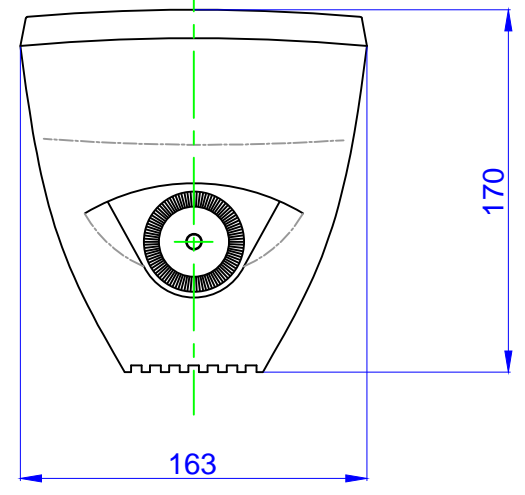

LOUDSPEAKER RF508/516T

Front view

Rear view

Left view

Front view

Left view

Top view/
Bottom view

fixing
screw

Top view/
Bottom view

THE SELECTOR OF LOUDSPEAKER RF516 T

THE SELECTOR OF LOUDSPEAKER RF508 T

Wall fastening of the loudspeaker

Fastening of the loudspeaker on the ceiling

Поз.	Кол.	Акустическая система		N документа	
Разраб.	Проб.	Утверждение - дата 01/11/08	Имя файла cr.dwg	Дата 00/00/00	Масштаб 1:10
CVGaudio			RF508/516T		
			001	Ред. 001	Лист 1/1