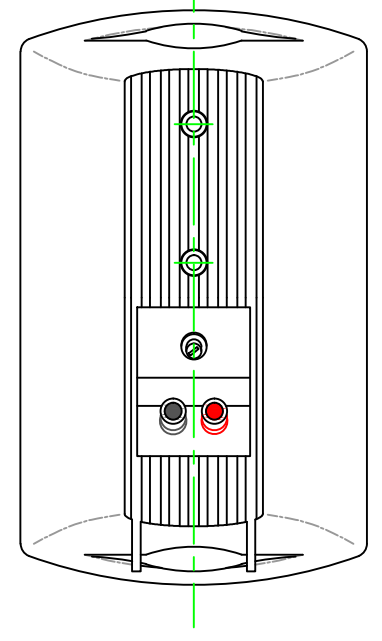

LOUDSPEAKER RF508/516T

Front view

Rear view

Left view

Front view

Left view

Top view/
Bottom view

fixing
screw

Top view/
Bottom view

THE SELECTOR OF LOUDSPEAKER RF516 T

THE SELECTOR OF LOUDSPEAKER RF508 T

Wall fastening of the loudspeaker

Fastening of the loudspeaker on the ceiling

Поз.	Кол.	Акустическая система		N документа	
Разраб.	Проб.	Утверждение - дата 01/11/08	Имя файла cr.dwg	Дата 00/00/00	Масштаб 1:10
CVGaudio			RF508/516T		
			001	Ред. 001	Лист 1/1