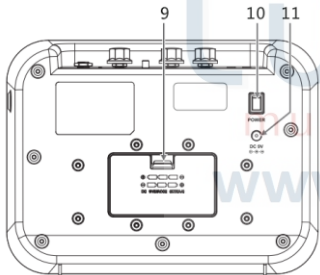

ОПИСАНИЕ

Серия МА специально разработана для различных инструментов, включая в себя 3 многофункциональных усилителя для 3 инструментов, то есть усилитель МА-10А для акустической гитары со звукоснимателем, МА-10В для электрической бас-гитары и МА-10Е для электрогитары.

Серия МА включает в себя ручку управления усилением, ручку управления тоном и одноканальный переключатель режимов, благодаря чему можно всесторонне регулировать звук различных инструментов. Вы также можете сначала установить аккумулятор и использовать серию МА на открытом воздухе. Серия МА компактная и портативная, а также имеет Aux In, который гарантирует приятное наслаждение музыкой во время игры на ваших инструментах. Серия МА отвечает всем вашим потребностям независимо от того, играете ли вы на акустической гитаре, электрогитаре или на басу.

УПРАВЛЕНИЕ

1. Разъем наушников: это 3,5-мм выходной стереофонический разъем, динамик отключается автоматически при подключении к наушникам.

2. Разъем AUX In: вы можете использовать аудио кабель для подключения к Aux In устройств для воспроизведения аккомпанемента и прослушивания музыки.

3. Регулятор громкости Master: поверните его по часовой стрелке, громкость увеличится, поверните против часовой стрелки, громкость уменьшится.

4. Регулятор тембра: поверните его по часовой стрелке, уровень высоких частот увеличится, поверните его против часовой стрелки, уровень высоких частот уменьшится.

5. [MA-10A] --- Переключатель BRIGHT/NORMAL: этот переключатель является переключателем выбора канала BRIGHT и NORMAL, канал по умолчанию – NORMAL. При выборе канала NORMAL может быть восстановлен звук акустической гитары; переключив на канал BRIGHT, вы можете добавить высоких частот и яркости.

[MA-10B] --- Переключатель каналов DRIVE/NORMAL: этот переключатель является переключателем выбора канала DRIVE и NORMAL, его канал по умолчанию - NORMAL, когда выбран канал NORMAL, можно

восстановить тембр бас-гитары, переключив на канал DRIVE, вы можете получить теплый перегруз.

[MA-10E] --- Переключатель каналов OD/CLEAN: этот переключатель является переключателем выбора канала OD и CLEAN, канал по умолчанию - CLEAN, когда выбран канал CLEAN, можно восстановить тон электрогитары, при переключении на канал OD, вы можете получить жесткий звук овердрайва.

6. Регулятор усиления: поверните его по часовой стрелке, чтобы добавить усиления, поверните его против часовой стрелки, чтобы уменьшить усиление.

7. Индикатор питания: индикатор питания становится красным, когда питание включено.

8. Гнездо входа: это небалансное входное гнездо 6,35мм, используйте кабель для музыкальных инструментов, чтобы подключить к нему инструмент (МА-10А: акустическая гитара со звукоснимателем / МА-10В: бас / МА-10Е: электрогитара).

9. Батарейный отсек: установите 6 батарей размера AA в батарейный отсек.

10. Выключатель питания: усилитель начинает работать после включения питания, пожалуйста, выключайте его, когда он не используется.