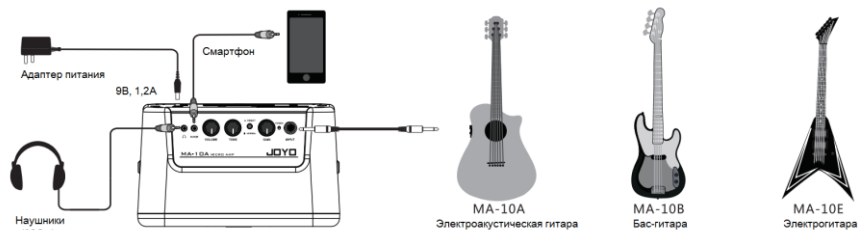

11. Разъем для входа питания: используйте прилагаемый адаптер питания и подключите его к разъему для входа питания, это разъем постоянного тока 9 В, минус на центральном контакте.

ПОДКЛЮЧЕНИЕ

КОМПЛЕКТАЦИЯ

MA-10 x 1, Адаптер питания x 1, Руководство по эксплуатации x 1

ГАРАНТИЯ

Изделие отвечает утвержденным образцам и требованиям стандартов: Декларация соответствия ТР ТС 020/2011 "Электромагнитная совместимость технических средств", ТР ТС 004/2011 "О безопасности низковольтного оборудования".

Гарантийный срок 6 месяцев со дня продажи его магазином при условии соблюдения покупателем правил хранения и эксплуатации. В случае выявления дефектов производственного характера владелец имеет право на бесплатный ремонт или замену устройства на протяжении гарантийного срока. Претензии по качеству товара без предъявления паспорта со штампом магазина и чека магазина не принимаются. Гарантийный срок продлевается на время нахождения устройства в ремонте. Отметка о продлении вносится в паспорт.

Гарантия не распространяется на расходные материалы, такие как:

- Лампы
- Кабели
- Динамики

Внимание! Гарантия не распространяется на:

- неисправности, вызванные не соблюдением требований, указанных в Руководстве пользователя;
- неисправности, вызванные попаданием в устройство посторонних предметов или жидкостей
- механические повреждения, произошедшие по вине покупателя;