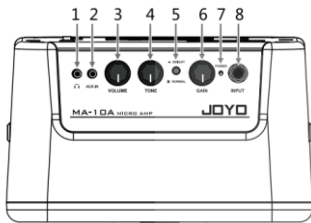

ОПИСАНИЕ

Серия МА специально разработана для различных инструментов, включая в себя 3 многофункциональных усилителя для 3 инструментов, то есть усилитель МА-10А для акустической гитары со звукоснимателем, МА-10В для электрической бас-гитары и МА-10Е для электрогитары.

Серия МА включает в себя ручку управления усилением, ручку управления тоном и одноканальный переключатель режимов, благодаря чему можно всесторонне регулировать звук различных инструментов. Вы также можете сначала установить аккумулятор и использовать серию МА на открытом воздухе. Серия МА компактная и портативная, а также имеет Aux In, который гарантирует приятное наслаждение музыкой во время игры на ваших инструментах. Серия МА отвечает всем вашим потребностям независимо от того, играете ли вы на акустической гитаре, электрогитаре или на басу.

УПРАВЛЕНИЕ

1. Разъем наушников: это 3,5-мм выходной стереофонический разъем, динамик отключается автоматически при подключении к наушникам.

2. Разъем AUX In: вы можете использовать аудио кабель для подключения к Aux In устройств для воспроизведения аккомпанемента и прослушивания музыки.

3. Регулятор громкости Master: поверните его по часовой стрелке, громкость увеличится, поверните против часовой стрелки, громкость уменьшится.

4. Регулятор тембра: поверните его по часовой стрелке, уровень высоких частот увеличится, поверните его против часовой стрелки, уровень высоких частот уменьшится.

5. [MA-10A] --- Переключатель BRIGHT/NORMAL: этот переключатель является переключателем выбора канала BRIGHT и NORMAL, канал по умолчанию – NORMAL. При выборе канала NORMAL может быть восстановлен звук акустической гитары; переключив на канал BRIGHT, вы можете добавить высоких частот и яркости.

[MA-10B] --- Переключатель каналов DRIVE/NORMAL: этот переключатель является переключателем выбора канала DRIVE и NORMAL, его канал по умолчанию - NORMAL, когда выбран канал NORMAL, можно

восстановить тембр бас-гитары, переключив на канал DRIVE, вы можете получить теплый перегруз.

[MA-10E] --- Переключатель каналов OD/CLEAN: этот переключатель является переключателем выбора канала OD и CLEAN, канал по умолчанию - CLEAN, когда выбран канал CLEAN, можно восстановить тон электрогитары, при переключении на канал OD, вы можете получить жесткий звук овердрайва.

6. Регулятор усиления: поверните его по часовой стрелке, чтобы добавить усиления, поверните его против часовой стрелки, чтобы уменьшить усиление.

7. Индикатор питания: индикатор питания становится красным, когда питание включено.

8. Гнездо входа: это небалансное входное гнездо 6,35мм, используйте кабель для музыкальных инструментов, чтобы подключить к нему инструмент (МА-10А: акустическая гитара со звукоснимателем / МА-10В: бас / МА-10Е: электрогитара).

9. Батарейный отсек: установите 6 батарей размера AA в батарейный отсек.

10. Выключатель питания: усилитель начинает работать после включения питания, пожалуйста, выключайте его, когда он не используется.